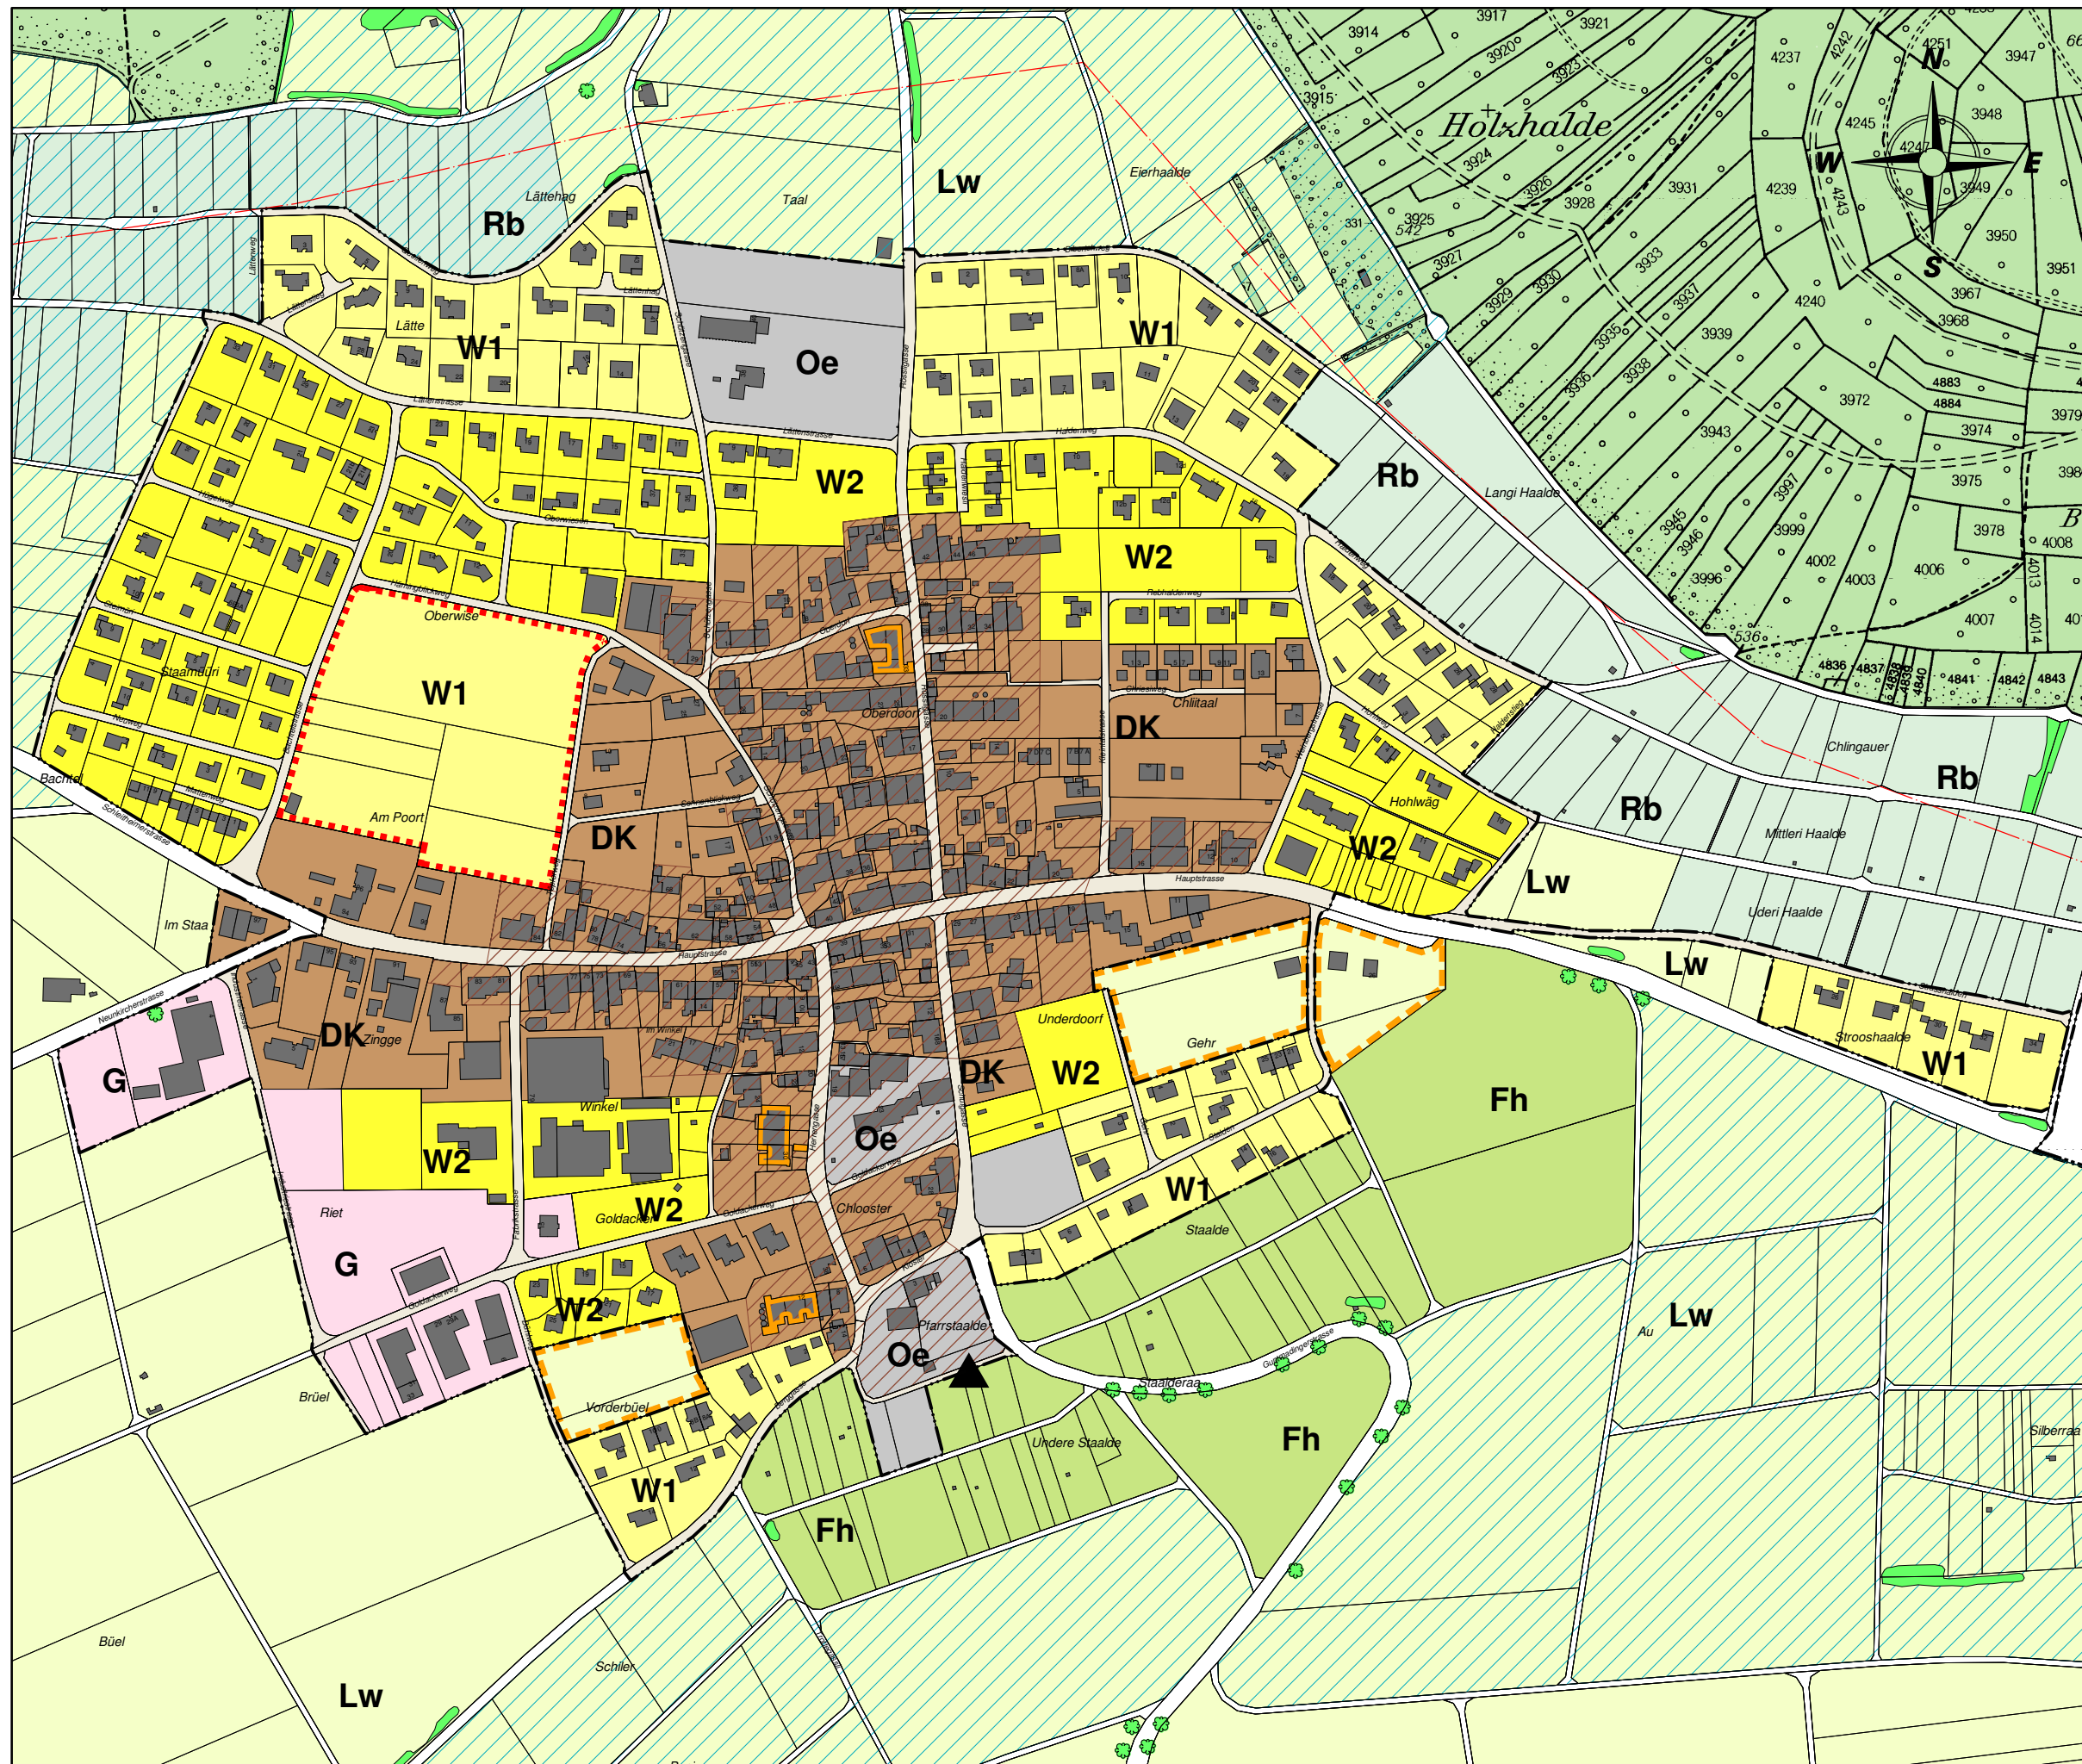

Gemeinde Löhningen

Zonenplan Baugebiet

Legende

	DK	Dorfkernzone
	W1	Wohnzone 1
	W2	Wohnzone 2
	G	Gewerbezone
	Oe	Öffentliche Bauten und Anlagen
	Lw	Landwirtschaftszone
	Rb	Rebzone
	Fh	Freihaltezone
	Wd	Wald
	Op	Ortsbildpflegezone
	Br	Baulandreservzone
	Ls	Landschaftsschutzzone
		Quartierplanpflicht
		Landwirtschaftliche Betriebe

Nutzung der Daten der amtlichen Vermessung mit Bewilligung des Vermessungsamtes des Kantons Schaffhausen vom 14.04.2004

Planausschnitt Zonenplan 1 : 4'000

Gez.: 18. Oktober 2006 RW

05072 - 2007 A